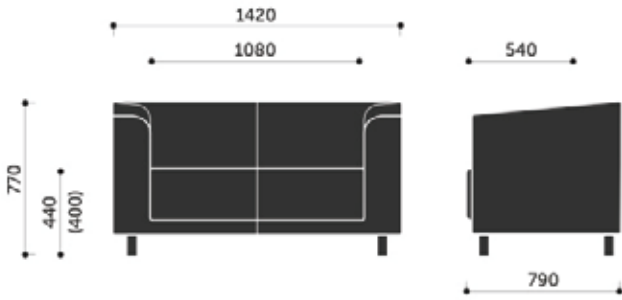

Nazwa produktu

Vancouver Box

WYMIARY:

VB1

VB2

VB2.5