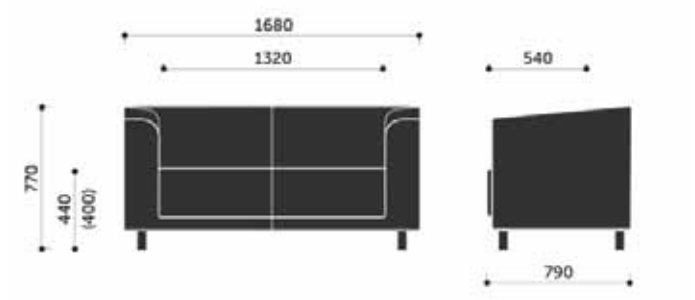

Nazwa produktu

Vancouver Box

WYMIARY:

VB1

VB2

VB2.5