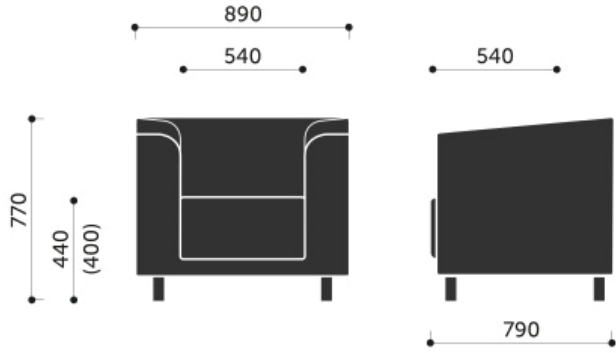

Nazwa produktu

Vancouver Box

WYMIARY:

VB1

VB2

VB2.5