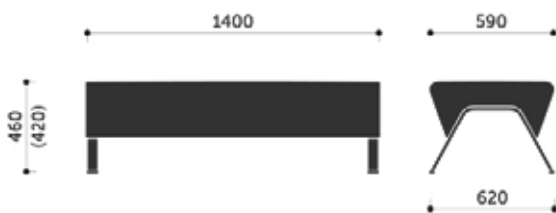

Nazwa produktu

UpDown

WYMIARY:

10

11

12

20

2R / 2L

Nazwa produktu

UpDown

B10

C10

C20

C40

C41

C42