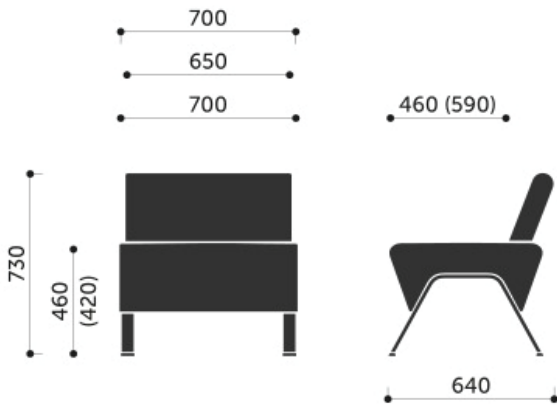

Nazwa produktu

UpDown

WYMIARY:

10

11

12

20

2R / 2L

Nazwa produktu

UpDown

B10

C10

C20

C40

C41

C42