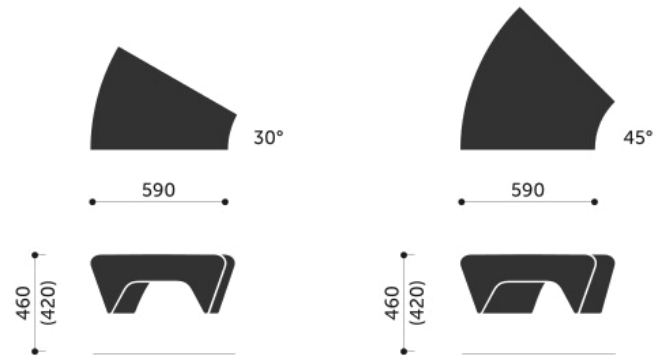

Nazwa produktu

UpDown

WYMIARY:

10

11

12

20

2R / 2L

Nazwa produktu

UpDown

B10

C10

C20

C40

C41

C42