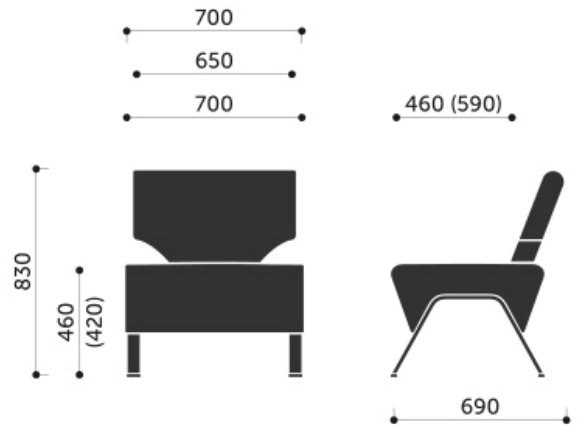

Nazwa produktu

UpDown

WYMIARY:

10

11

12

20

2R / 2L

Nazwa produktu

UpDown

B10

C10

C20

C40

C41

C42