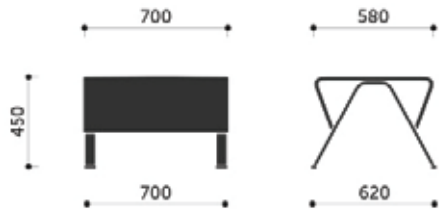

Nazwa produktu

UpDown

WYMIARY:

10

11

12

20

2R / 2L

Nazwa produktu

UpDown

B10

C10

C20

C40

C41

C42