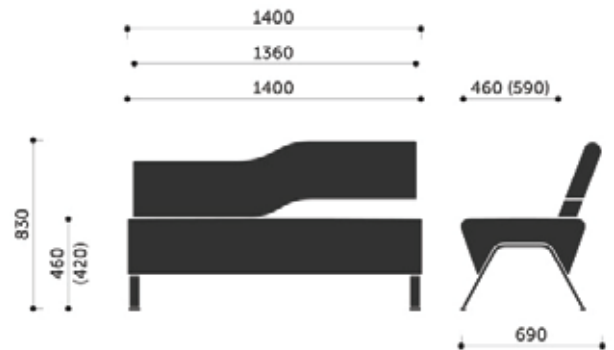

Nazwa produktu

UpDown

WYMIARY:

10

11

12

20

2R / 2L

Nazwa produktu

UpDown

B10

C10

C20

C40

C41

C42