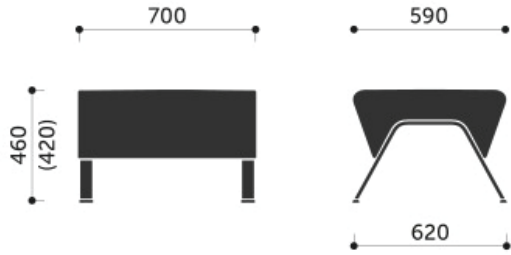

Nazwa produktu

UpDown

WYMIARY:

10

11

12

20

2R / 2L

Nazwa produktu

UpDown

B10

C10

C20

C40

C41

C42