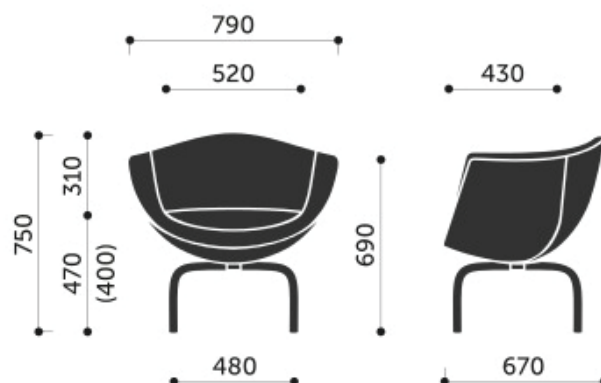

Nazwa produktu

Fotele Sorriso - profim

WYMIARY:

10R

10F

10HS

10V