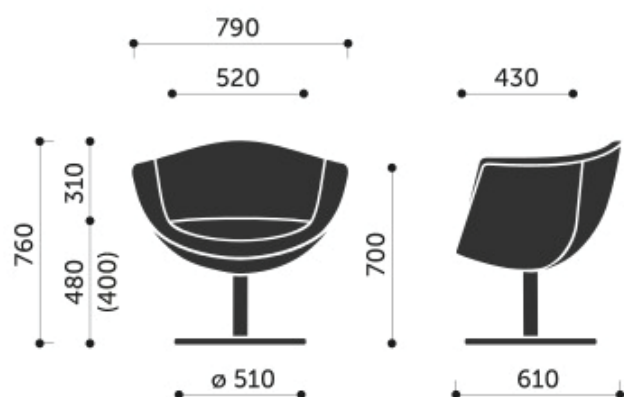

Nazwa produktu

Fotele Sorriso - profim

WYMIARY:

10R

10F

10HS

10V