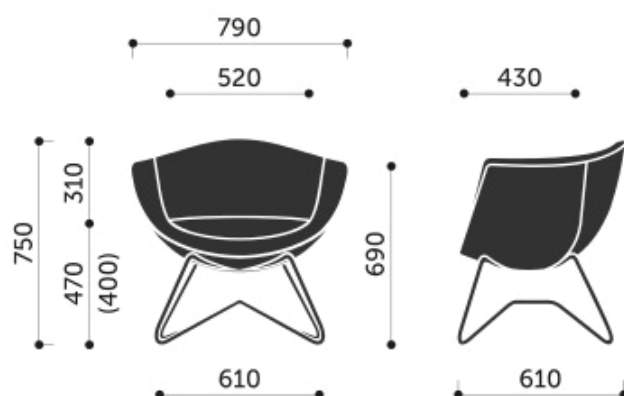

Nazwa produktu

Fotele Sorriso - profim

WYMIARY:

10R

10F

10HS

10V