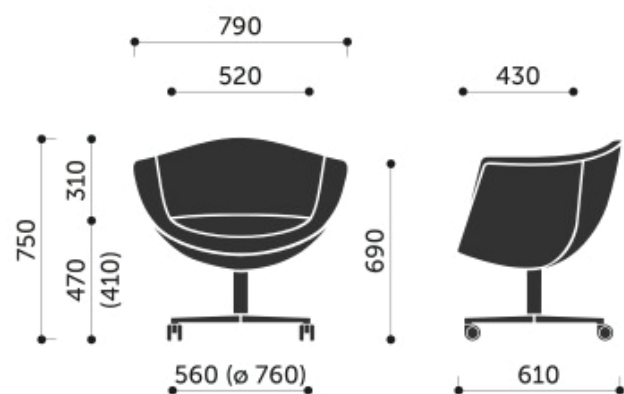

Nazwa produktu

Fotele Sorriso - profim

WYMIARY:

10R

10F

10HS

10V