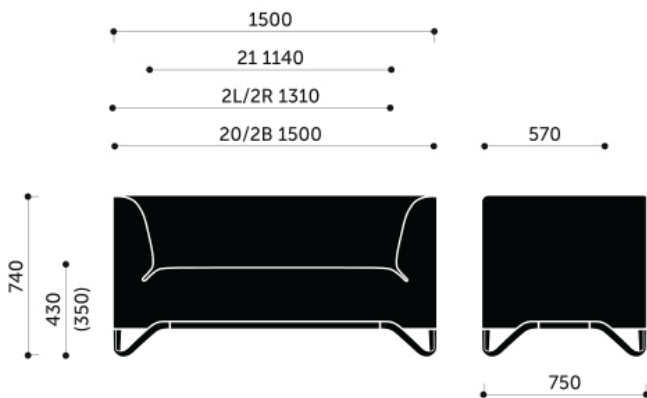

Nazwa produktu

Softbox

WYMIARY:

10

1C

11

20 / 2B / 2L / 2R / 21

3B / 3L / 3R / 31