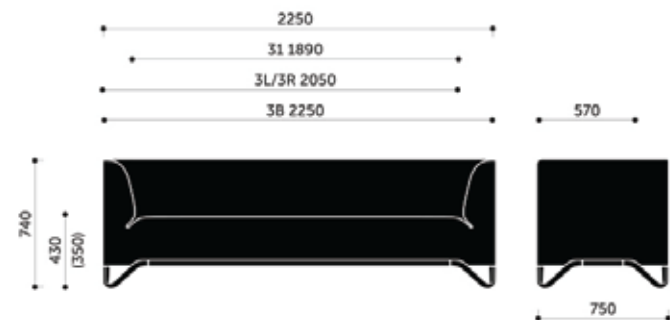

Nazwa produktu

Softbox

WYMIARY:

10

1C

11

20 / 2B / 2L / 2R / 21

3B / 3L / 3R / 31