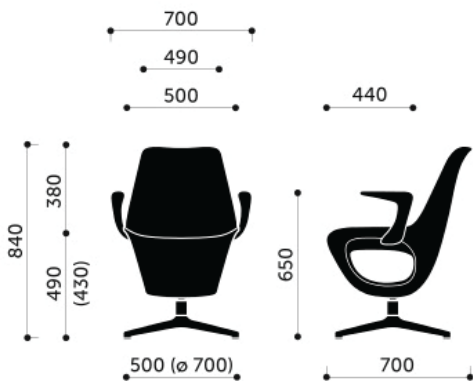

Nazwa produktu

Fotele Pelikan - profim

WYMIARY:

10R 2P

10F 2P