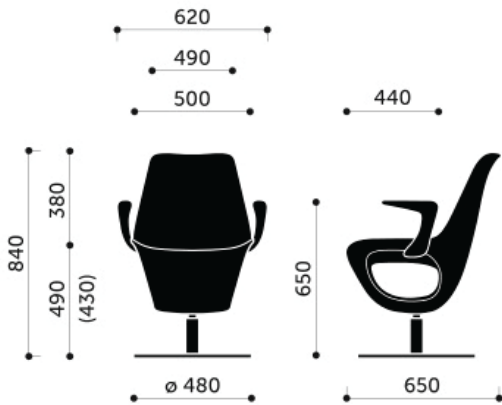

Nazwa produktu

Fotele Pelikan - profim

WYMIARY:

10R 2P

10F 2P