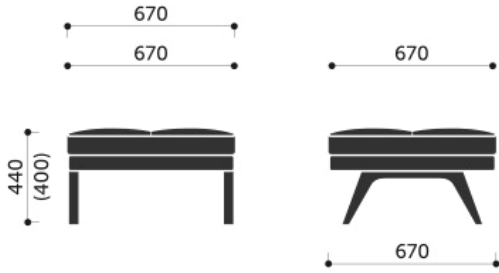

Nazwa produktu

October

WYMIARY:

10

11

12

20

21 / 31