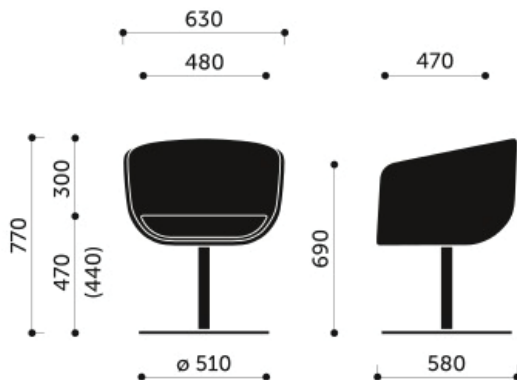

## WYMIARY:

20HS

20V3

10V3

10R

10F

Nazwa produktu

Fotele Nu - profim