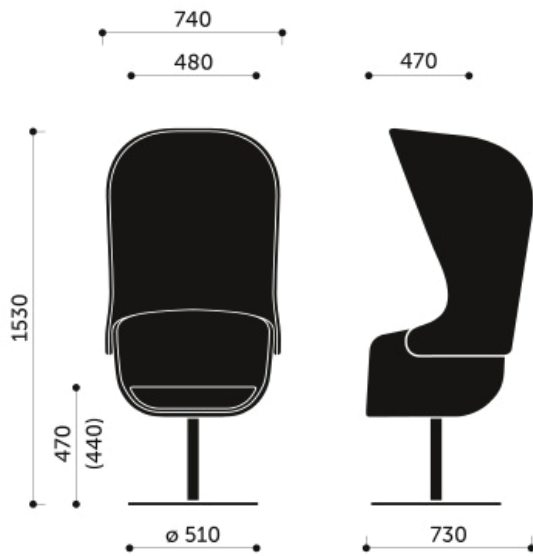

## WYMIARY:

20HS

20V3

10V3

10R

10F

Nazwa produktu

Fotele Nu - profim