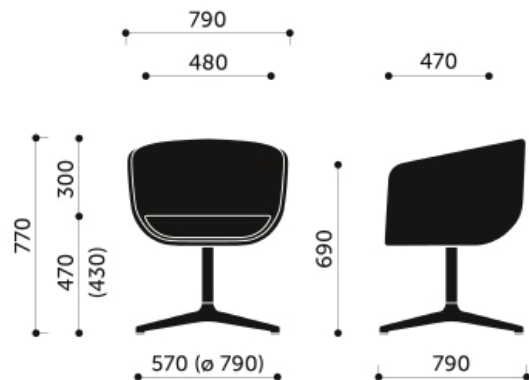

## WYMIARY:

20HS

20V3

10V3

10R

10F

Nazwa produktu

Fotele Nu - profim