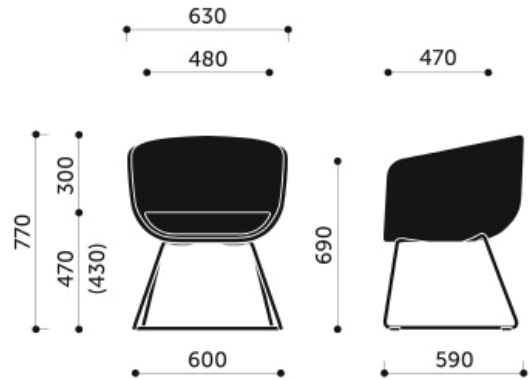

## WYMIARY:

20HS

20V3

10V3

10R

10F

Nazwa produktu

Fotele Nu - profim