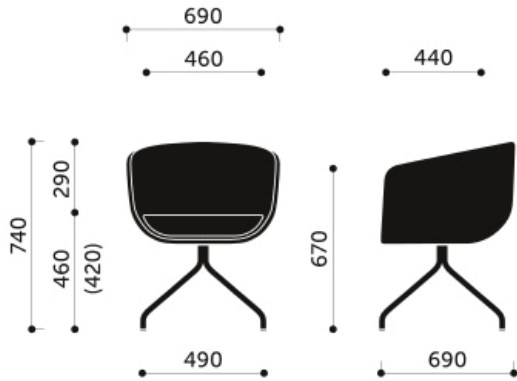

## WYMIARY:

20HS

20V3

10V3

10R

10F

Nazwa produktu

Fotele Nu - profim