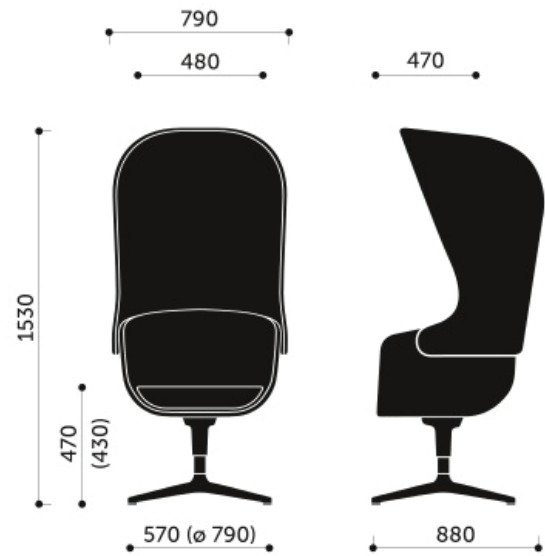

Nazwa produktu

Fotele Nu - profim

11R

11F