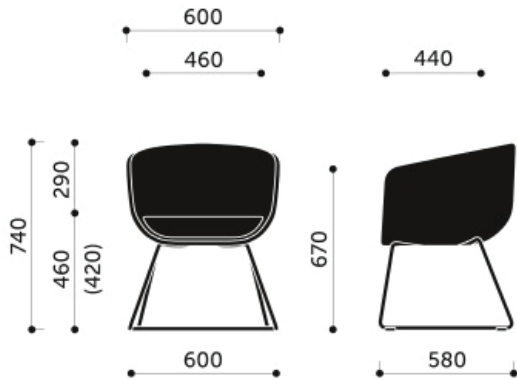

## WYMIARY:

20HS

20V3

10V3

10R

10F

Nazwa produktu

Fotele Nu - profim