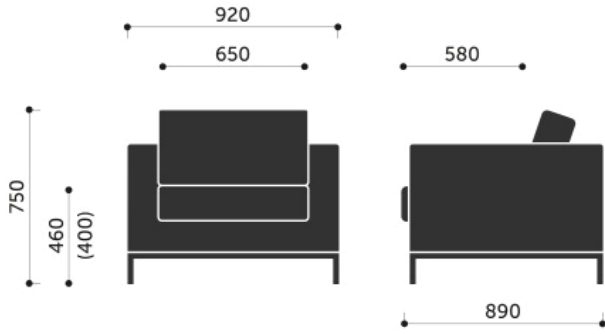

Nazwa produktu

MyTurn Sofa

WYMIARY:

10H / 10V

20H / 20V

30H / 30V