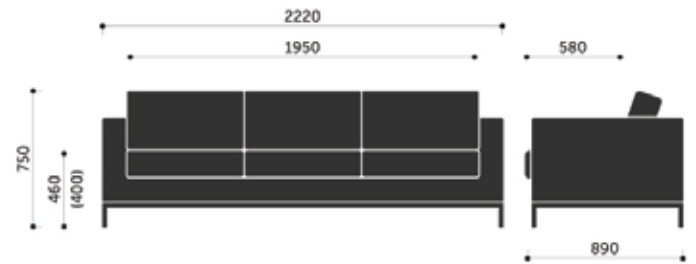

Nazwa produktu

MyTurn Sofa

WYMIARY:

10H / 10V

20H / 20V

30H / 30V