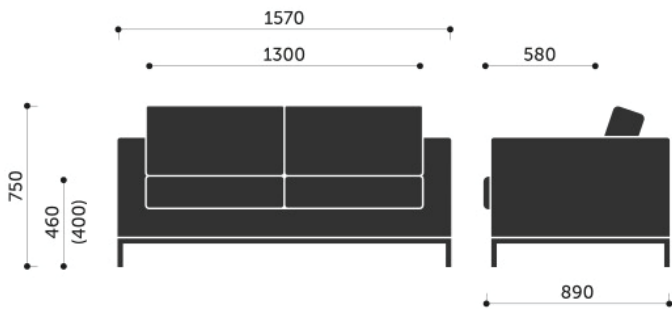

Nazwa produktu

MyTurn Sofa

WYMIARY:

10H / 10V

20H / 20V

30H / 30V